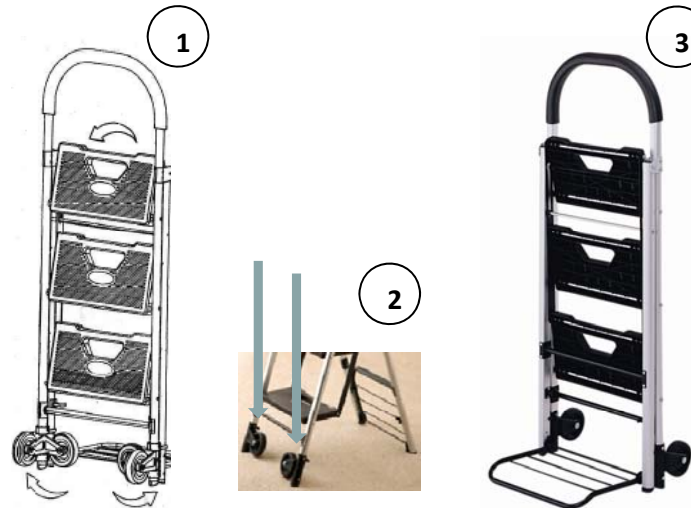

MOBILE ALLZWECKLEITER / TRANSPORTKARRE

Ideal zum Gebrauch zu Hause, im Büro, im Lager.

Sonderanfertigungen sind unsere Stärke

- Verwandelt sich in wenigen Schritten von einer Klappleiter zu einer Transportkarre
- Stabile Rohrkonstruktion mit rutschfesten Tritten
- Sicherer Griff mit Schaumgummi-Ummantelung für optimalen Halt
- Max. Tragkraft 150 kg als Leiter, 90 kg als Karre

Neuheit für nur 74,- € zzgl. MwSt.

Gebrauch als Leiter

- 1) Drücken Sie die oberste Stufe nach unten um die Leiter zu verwenden

Gebrauch als Karre

- 1) Ziehen Sie die oberste Stufe hoch, um die Leiter zusammenzuklappen
- 2) Drücken Sie beiden Räder auf der Oberseite nach unten und klappen Sie die Räder aus
- 3) Klappen Sie die Platte aus, um die Karre zu benutzen

Lagerung

- 1) Drücken Sie die beiden Räder auf der Oberseite nach unten und klappen Sie die Räder ein
- 2) Klappen Sie die Platte ein zur Lagerung