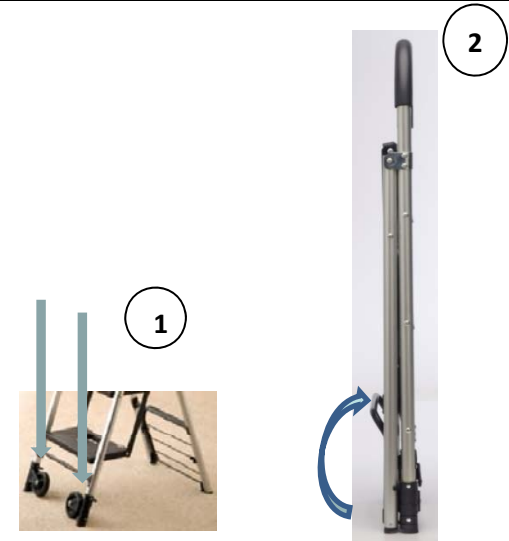

Lagerung

1) Drücken Sie die beiden Räder auf der Oberseite nach unten und klappen Sie die Räder ein
2) Klappen Sie die Platte ein zur Lagerung